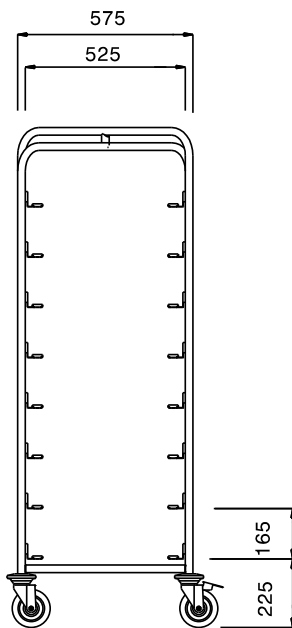

Fronte

Lato

Alto

Informazioni chiave

Dimensioni esterne,
larghezza:

361250 (DRT8SS) 645 mm

Dimensioni esterne,
profondità:

645 mm

Dimensioni esterne, altezza:

1640 mm

Materiale ruote:

Zinco

Diametro ruote:

Ø 125

Peso netto:

26 kg