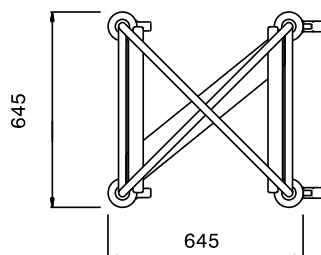

Informazioni chiave

Dimensioni esterne,
larghezza:

361250 (DRT8SS) 645 mm

Dimensioni esterne,
profondità:

645 mm

Dimensioni esterne, altezza:

1640 mm

Materiale ruote:

Zinco

Diametro ruote:

Ø 125

Peso netto:

26 kg