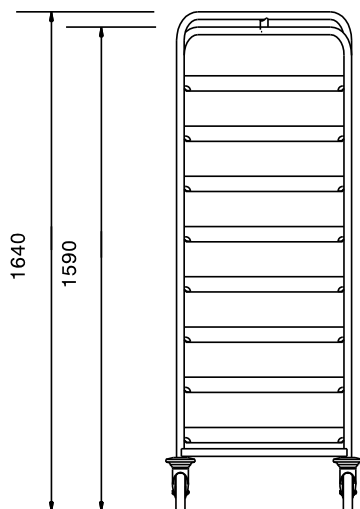

Carrello incastrabile c/guide
per 8 cesti

Descrizione

Articolo N° _____

Struttura in acciaio inox AISI 304, a sezione tonda diametro 25 mm., completamente saldata.

Guide saldate a "L", sagomate su entrambi i lati.

Costruzione

- Costruito interamente in acciaio inox AISI 304.

Approvazione: _____

Fronte

Lato

Alto

Informazioni chiave

Dimensioni esterne,
larghezza:

361250 (DRT8SS) 645 mm

Dimensioni esterne,
profondità:

645 mm

Dimensioni esterne, altezza:

1640 mm

Materiale ruote:

Zinco

Diametro ruote:

Ø 125

Peso netto:

26 kg